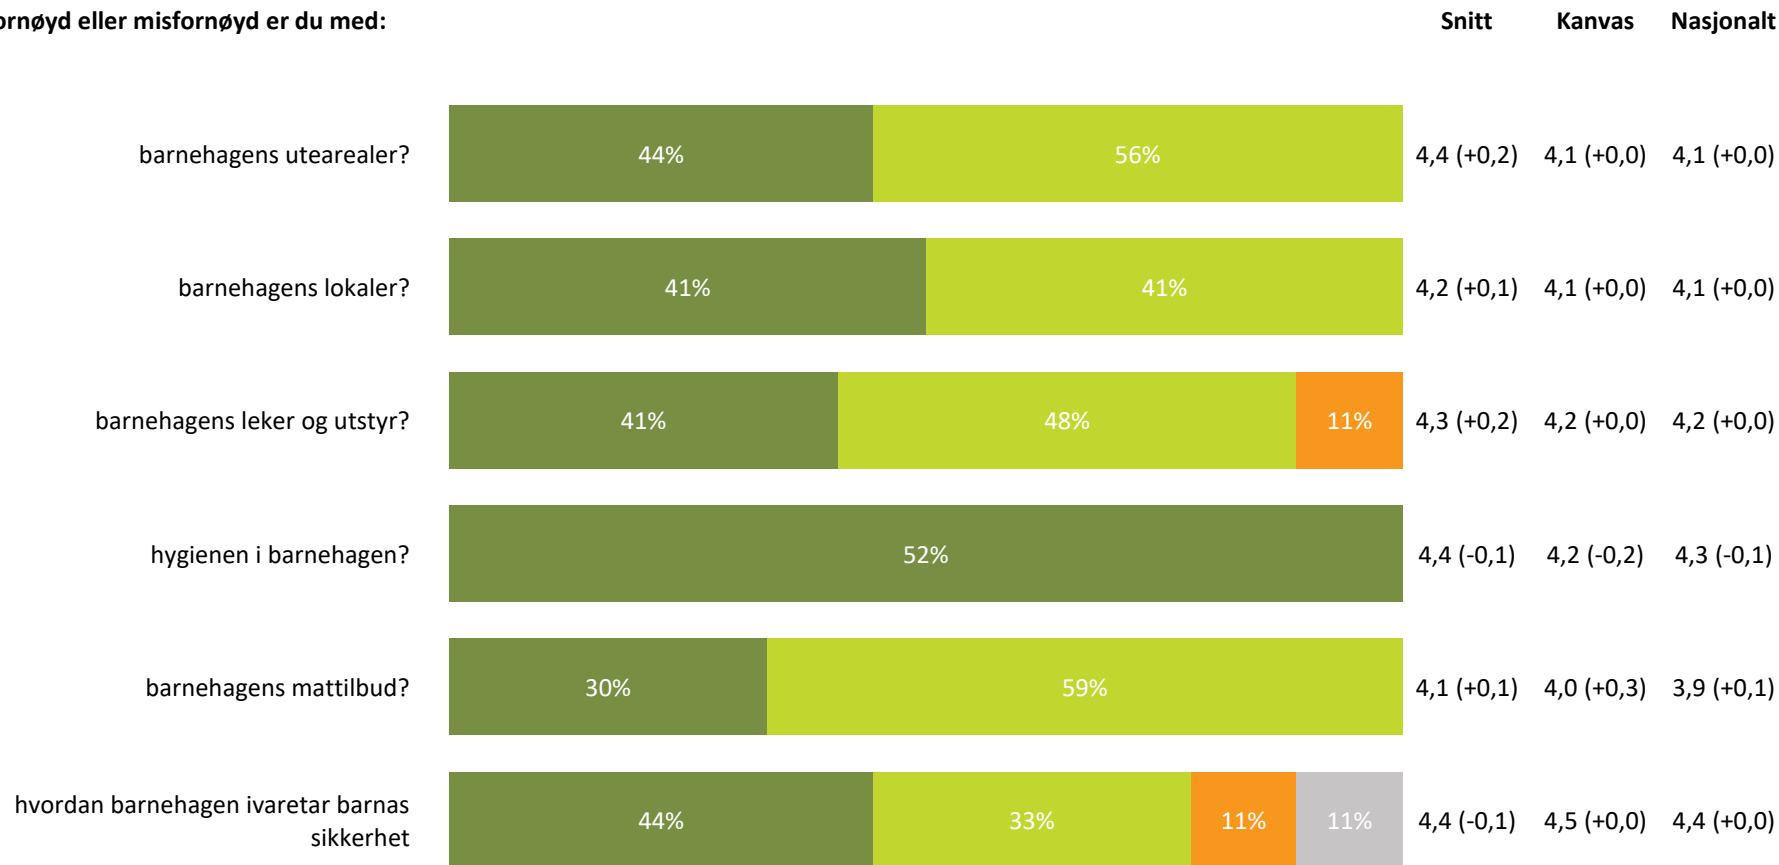

Ute- og innemiljø

Hvor fornøyd eller misfornøyd er du med:

Ute- og innemiljø totalt:

4,3 (+0,1) 4,2 (+0,0) 4,2 (+0,0)

■ Svært fornøyd ■ Ganske fornøyd ■ Verken fornøyd eller misfornøyd ■ Ganske misfornøyd ■ Svært misfornøyd ■ Vet ikke

Relasjon mellom barn og voksen

Hvor enig eller uenig er du i følgende utsagn:

Relasjon mellom barn og voksen totalt:

4,6 (+0,1) 4,6 (+0,0) 4,5 (+0,0)

Barnets trivsel

Hvor enig eller uenig er du i følgende utsagn: