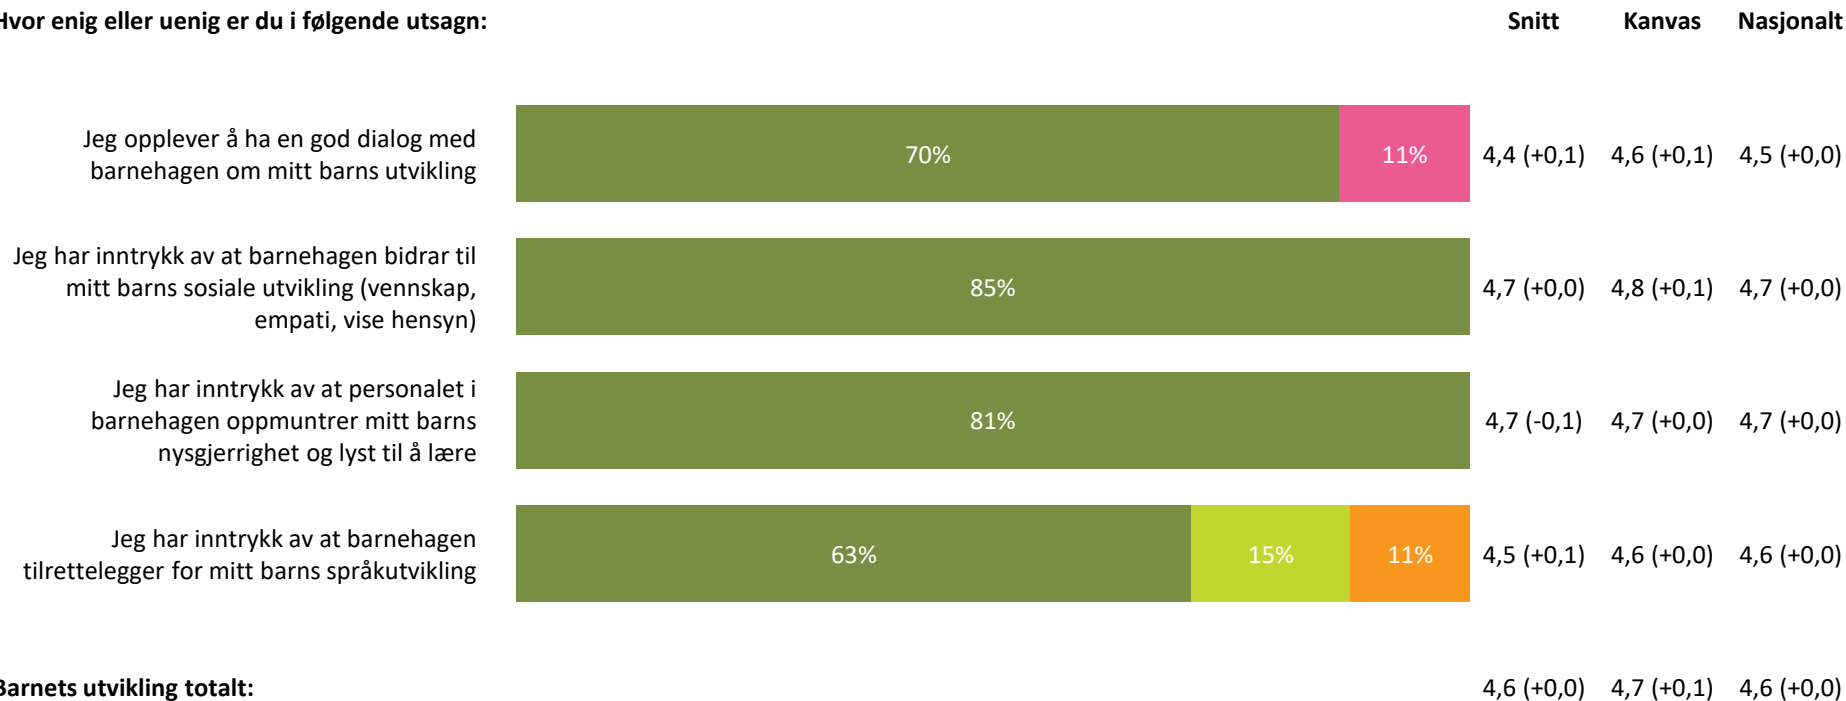

4,4 (+0,0)

4,4 (+0,1)

Barnehagen er flinke til å informere om eventuelle endringer i personalgruppen

4,2 (-0,1)

4,3 (-0,1)

4,2 (+0,0)

Informasjon totalt:

4,4 (-0,1)

4,4 (+0,0)

4,3 (+0,0)

■ Helt enig ■ Delvis enig ■ Verken enig eller uenig ■ Delvis uenig ■ Helt uenig ■ Vet ikke

Barnets utvikling

Hvor enig eller uenig er du i følgende utsagn:

 Helt enig  Delvis enig  Verken enig eller uenig  Delvis uenig  Helt uenig  Vet ikke

Medvirkning

Hvor enig eller uenig er du i følgende utsagn:

Medvirkning totalt:

4,4 (+0,1) 4,3 (+0,0) 4,3 (+0,0)

Henting og levering

Hvor fornøyd eller misfornøyd er du med:

Snitt Kanvas Nasjonalt

hvordan personalet møter dere ved levering av barn?