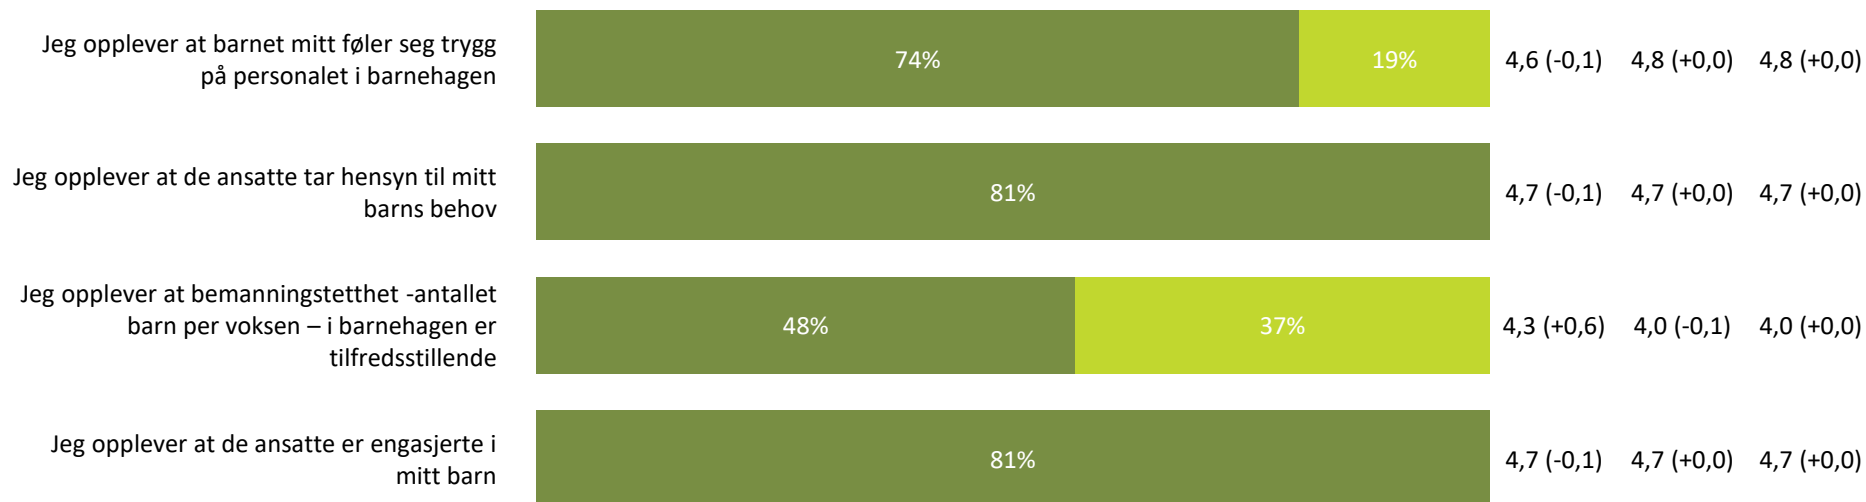

Relasjon mellom barn og voksen

Hvor enig eller uenig er du i følgende utsagn:

Relasjon mellom barn og voksen totalt:

4,6 (+0,1) 4,6 (+0,0) 4,5 (+0,0)