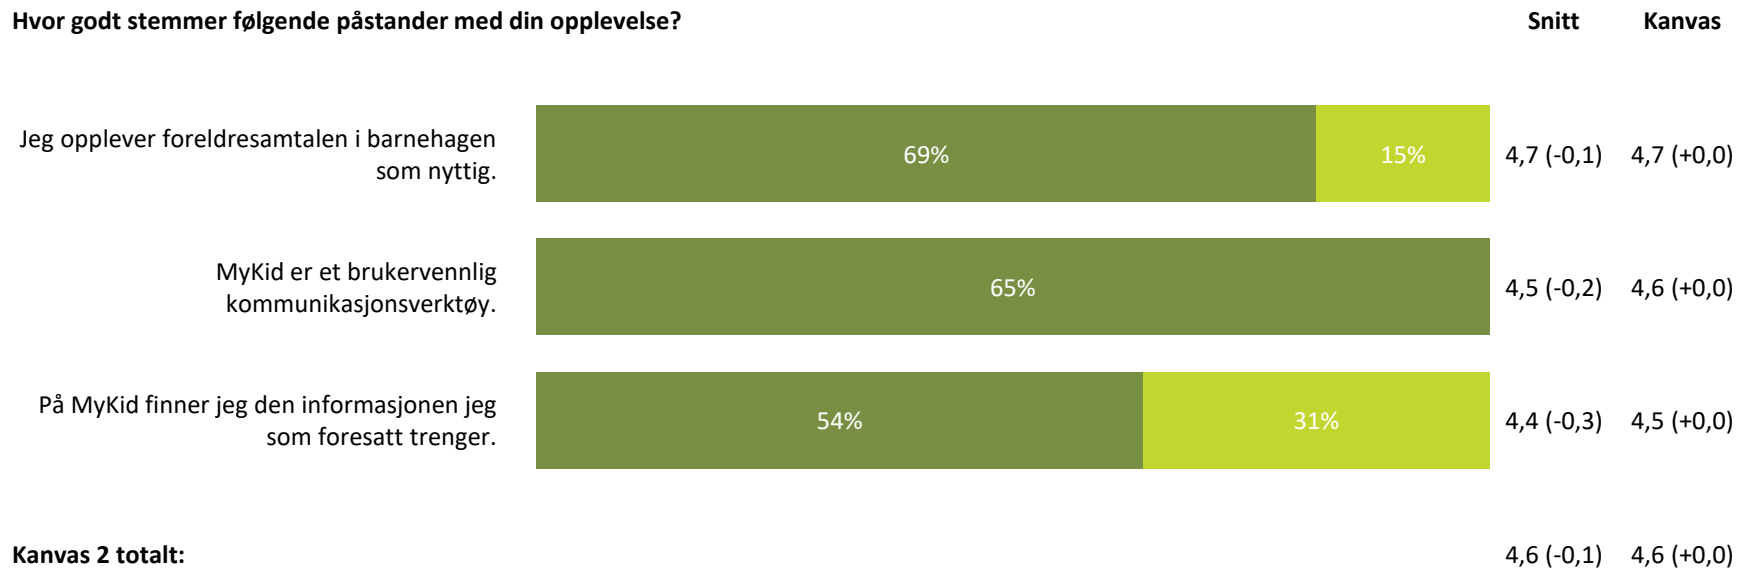

4,5 (-0,1)

4,5 (-0,1)

Kanvas 1 totalt:

4,5 (-0,2)

4,5 (-0,1)

■ Svært fornøyd ■ Ganske fornøyd ■ Verken fornøyd eller misfornøyd ■ Ganske misfornøyd ■ Svært misfornøyd ■ Ikke aktuelt/ Vet ikke

Hvor godt stemmer følgende påstander med din opplevelse?