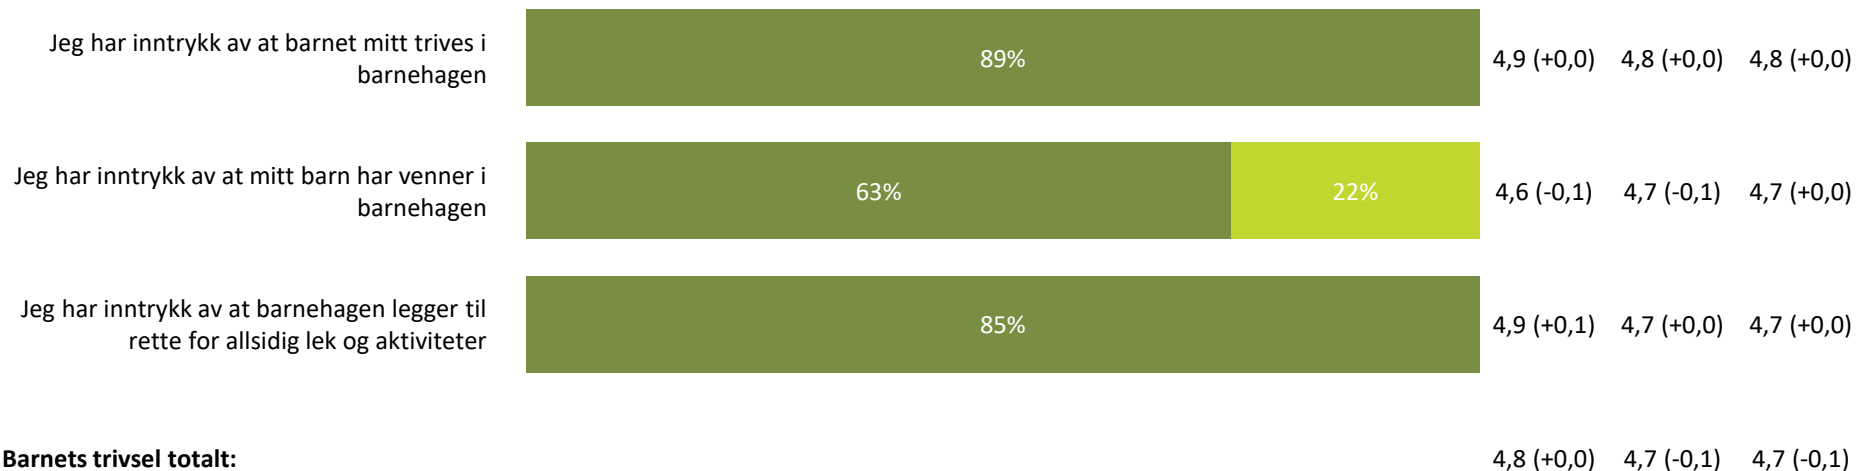

Relasjon mellom barn og voksen

Hvor enig eller uenig er du i følgende utsagn:

Relasjon mellom barn og voksen totalt:

4,6 (+0,1) 4,6 (+0,0) 4,5 (+0,0)

Barnets trivsel

Hvor enig eller uenig er du i følgende utsagn: