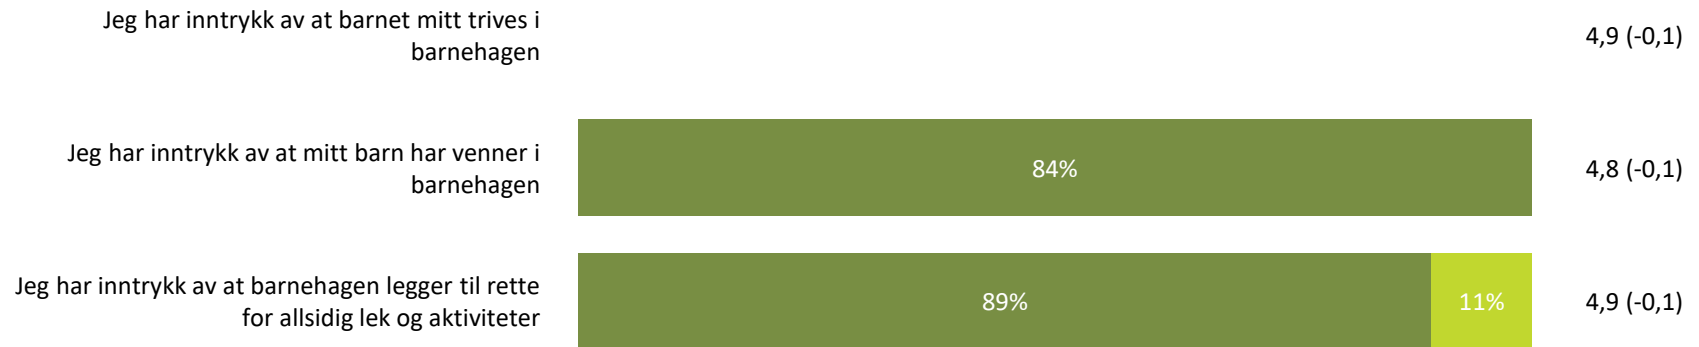

Barnets trivsel

Hvor enig eller uenig er du i følgende utsagn:

Snitt

Barnets trivsel totalt:

4,9 (+0,0)

■ Helt enig ■ Delvis enig ■ Verken enig eller uenig ■ Delvis uenig ■ Helt uenig ■ Vet ikke