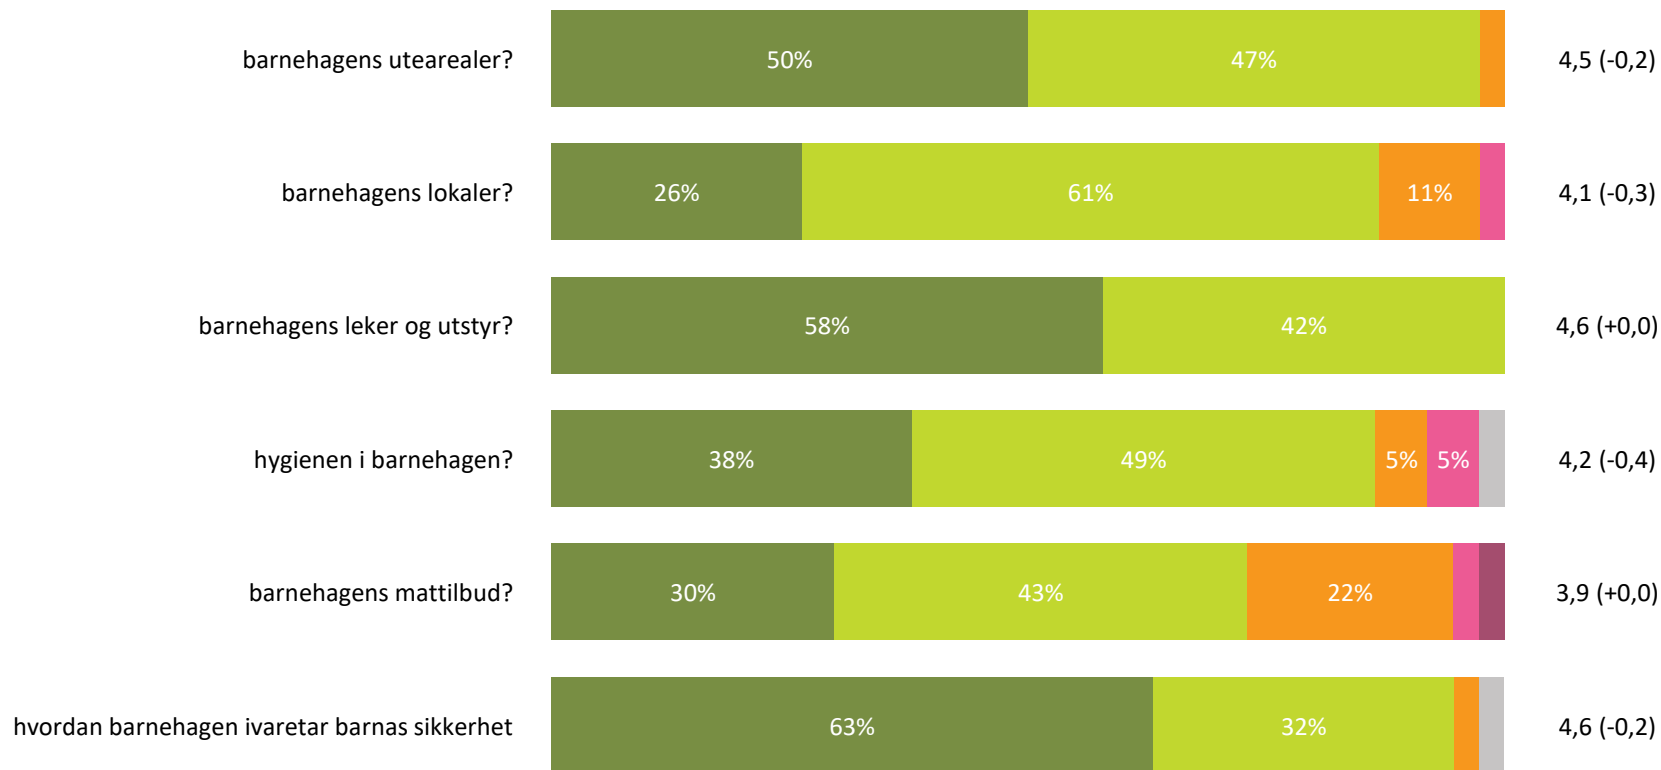

Ute- og innemiljø

Hvor fornøyd eller misfornøyd er du med:

Snitt

Ute- og innemiljø totalt:

4,3 (-0,2)

■ Svært fornøyd ■ Ganske fornøyd ■ Verken fornøyd eller misfornøyd ■ Ganske misfornøyd ■ Svært misfornøyd ■ Vet ikke