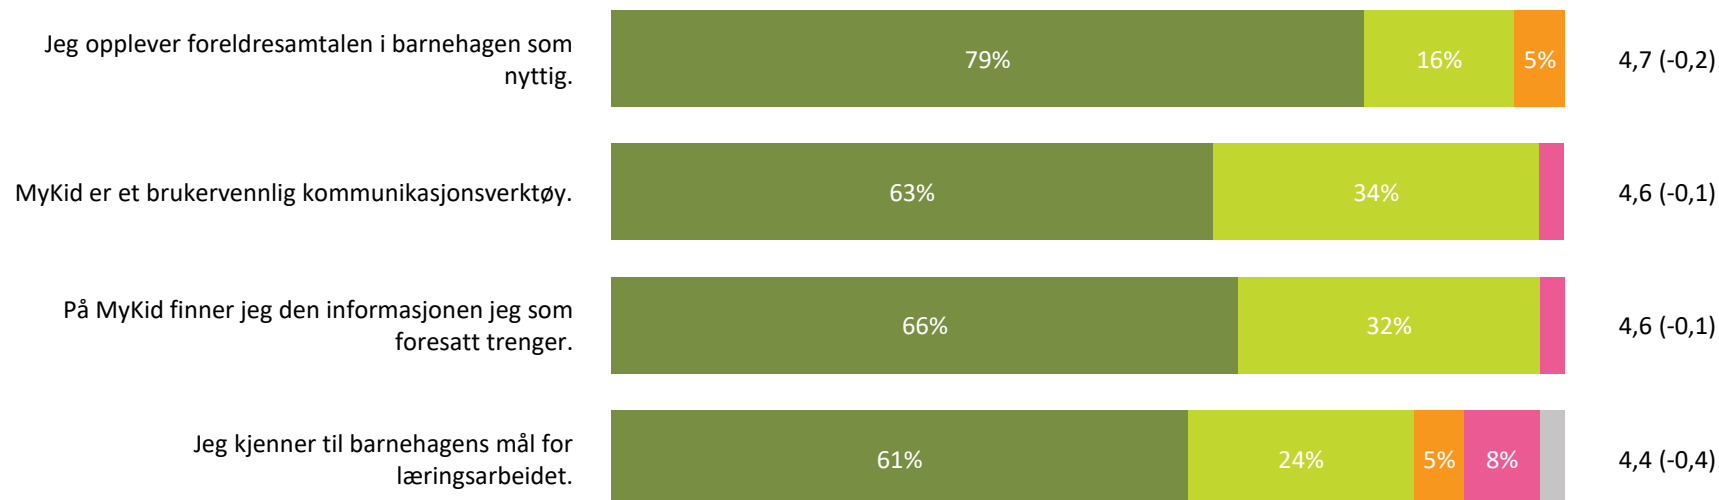

Hvor godt stemmer følgende påstander med din opplevelse?

Snitt

Kanvas 2 totalt:

4,6 (-0,2)

■ Helt enig
■ Delvis enig
■ Verken enig eller uenig
■ Delvis uenig
■ Helt uenig
■ Vet ikke