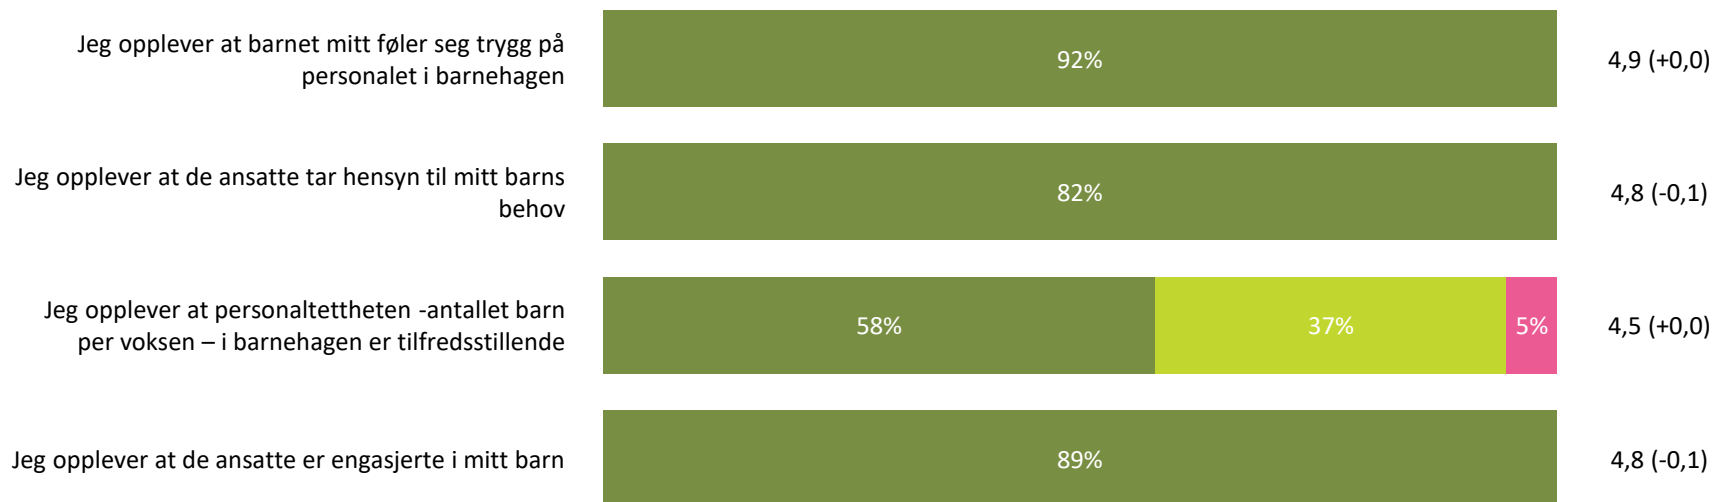

Relasjon mellom barn og voksen

Hvor enig eller uenig er du i følgende utsagn:

Snitt

Relasjon mellom barn og voksen totalt:

4,7 (-0,1)

■ Helt enig ■ Delvis enig ■ Verken enig eller uenig ■ Delvis uenig ■ Helt uenig ■ Vet ikke